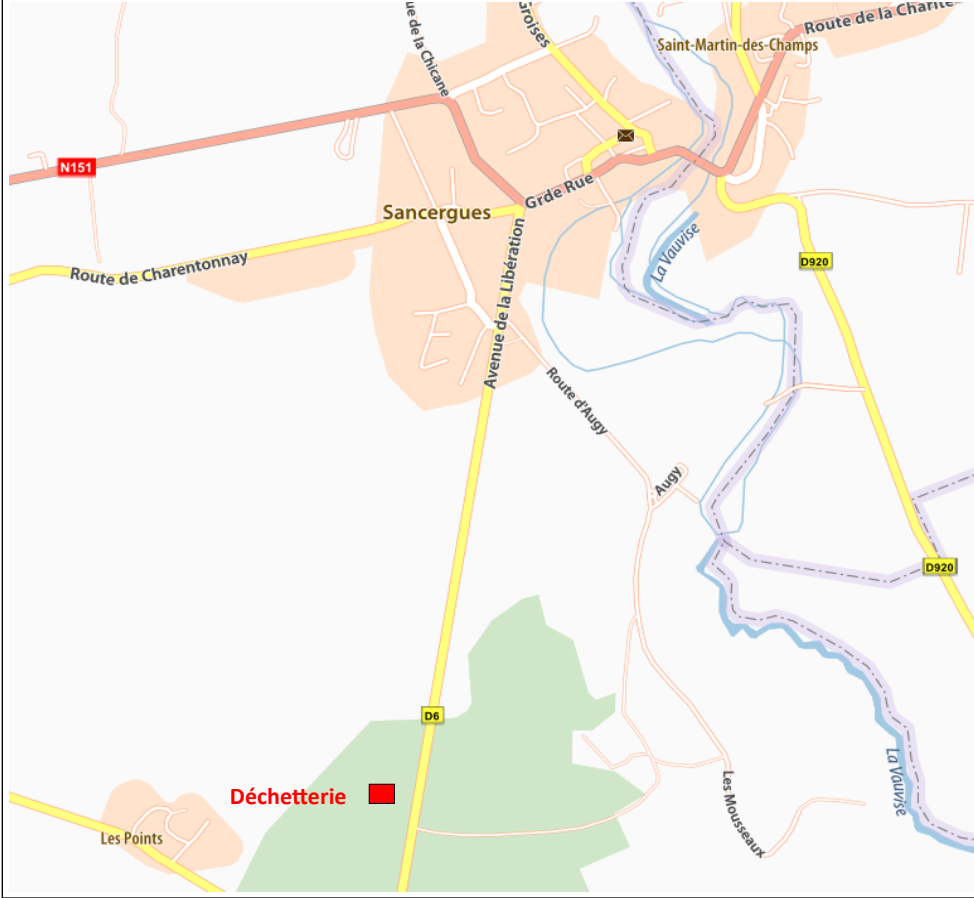

SANCERGUES

Route de Nérondes

TORTERON

Accès par la D50 E au lieu dit Patinges entre la Guerche et Torteron